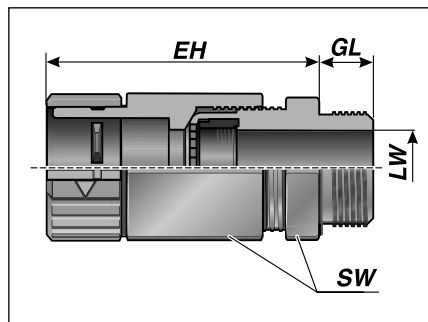

Tipo	Nº de pedido	Color	Rosca de empalme	Válido para Murrflex	EH mm	GL mm	LW mm	SW mm	UE un.
Ejecución métrica									
KSV-M16x1,5 / 9	83611410	gris	M16x1,5	M12 / P9	40,0	8,0	4,0 - 8,0	19	50
KSV-M16x1,5 / 9	83611450	negro	M16x1,5	M12 / P9	40,0	8,0	4,0 - 8,0	19	50
KSV-M16x1,5 / 11	83611412	gris	M16x1,5	M16 / P11	47,0	8,0	5,0 - 10,0	22	50
KSV-M16x1,5 / 11	83611452	negro	M16x1,5	M16 / P11	47,0	8,0	5,0 - 10,0	22	50
KSV-M20x1,5 / 16	83611416	gris	M20x1,5	M20 / P16(S)	52,0	9,0	10,0 - 14,0	24/27	50
KSV-M20x1,5 / 16	83611456	negro	M20x1,5	M20 / P16(S)	52,0	9,0	10,0 - 14,0	24/27	50
KSV-M25x1,5 / 21	83611418	gris	M25x1,5	M25 / P21(S)	61,0	11,0	13,0 - 18,0	33	50
KSV-M25x1,5 / 21	83611458	negro	M25x1,5	M25 / P21(S)	61,0	11,0	13,0 - 18,0	33	50
KSV-M32x1,5 / 29	83611420	gris	M32x1,5	M32 / P29(S)	73,0	11,0	18,0 - 25,0	42	25
KSV-M32x1,5 / 29	83611460	negro	M32x1,5	M32 / P29(S)	73,0	11,0	18,0 - 25,0	42	25
Ejecución Pg									
KSV-Pg 09	83611210	gris	Pg 09	M12 / P9	40,0	8,0	4,0 - 8,0	19	50
KSV-Pg 09	83611250	negro	Pg 09	M12 / P9	40,0	8,0	4,0 - 8,0	19	50
KSV-Pg 11	83611212	gris	Pg 11	M16 / P11	47,0	8,0	5,0 - 10,0	22	50
KSV-Pg 11	83611252	negro	Pg 11	M16 / P11	47,0	8,0	5,0 - 10,0	22	50
KSV-Pg 13,5 / 11	86611213	gris	Pg 13,5	M16 / P11	47,0	9,0	6,0 - 12,0	24/27	50
KSV-Pg 13,5 / 11	86611253	negro	Pg 13,5	M16 / P11	47,0	9,0	6,0 - 12,0	24/27	50
KSV-Pg 13,5 / 16	83611214	gris	Pg 13,5	M20 / P16(S)	52,0	9,0	6,0 - 12,0	24/27	50
KSV-Pg 13,5 / 16	83611254	negro	Pg 13,5	M20 / P16(S)	52,0	9,0	6,0 - 12,0	24/27	50
KSV-Pg 16	83611216	gris	Pg 16	M20 / P16(S)	53,0	9,0	10,0 - 14,0	27	50
KSV-Pg 16	83611256	negro	Pg 16	M20 / P16(S)	53,0	9,0	10,0 - 14,0	27	50
KSV-Pg 16 / 21	83611217	gris	Pg 16	M25 / P21	61,0	10,0	13,0 - 18,0	33	50
KSV-Pg 16 / 21	83611257	negro	Pg 16	M25 / P21	61,0	10,0	13,0 - 18,0	33	50
KSV-Pg 21	83611218	gris	Pg 21	M25 / P21(S)	61,0	11,0	13,0 - 18,0	33	50