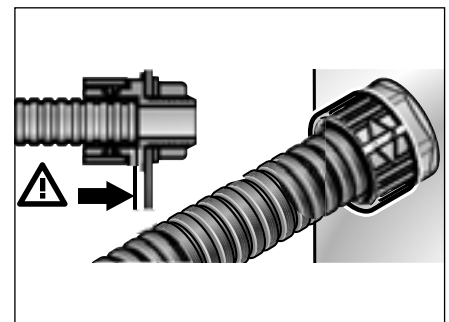

Tipo	Nº de pedido	Color	Rosca de empalme	Válido para Murrflex	EH mm	GL mm	LW mm	SW mm	UE un.
Ejecución métrica									
KSV-M16x1,5 / 9	83611410	gris	M16x1,5	M12 / P9	40,0	8,0	4,0 - 8,0	19	50
KSV-M16x1,5 / 9	83611450	negro	M16x1,5	M12 / P9	40,0	8,0	4,0 - 8,0	19	50
KSV-M16x1,5 / 11	83611412	gris	M16x1,5	M16 / P11	47,0	8,0	5,0 - 10,0	22	50
KSV-M16x1,5 / 11	83611452	negro	M16x1,5	M16 / P11	47,0	8,0	5,0 - 10,0	22	50
KSV-M20x1,5 / 16	83611416	gris	M20x1,5	M20 / P16(S)	52,0	9,0	10,0 - 14,0	24/27	50
KSV-M20x1,5 / 16	83611456	negro	M20x1,5	M20 / P16(S)	52,0	9,0	10,0 - 14,0	24/27	50
KSV-M25x1,5 / 21	83611418	gris	M25x1,5	M25 / P21(S)	61,0	11,0	13,0 - 18,0	33	50
KSV-M25x1,5 / 21	83611458	negro	M25x1,5	M25 / P21(S)	61,0	11,0	13,0 - 18,0	33	50
KSV-M32x1,5 / 29	83611420	gris	M32x1,5	M32 / P29(S)	73,0	11,0	18,0 - 25,0	42	25
KSV-M32x1,5 / 29	83611460	negro	M32x1,5	M32 / P29(S)	73,0	11,0	18,0 - 25,0	42	25
Ejecución Pg									
KSV-Pg 09	83611210	gris	Pg 09	M12 / P9	40,0	8,0	4,0 - 8,0	19	50
KSV-Pg 09	83611250	negro	Pg 09	M12 / P9	40,0	8,0	4,0 - 8,0	19	50
KSV-Pg 11	83611212	gris	Pg 11	M16 / P11	47,0	8,0	5,0 - 10,0	22	50
KSV-Pg 11	83611252	negro	Pg 11	M16 / P11	47,0	8,0	5,0 - 10,0	22	50
KSV-Pg 13,5 / 11	86611213	gris	Pg 13,5	M16 / P11	47,0	9,0	6,0 - 12,0	24/27	50
KSV-Pg 13,5 / 11	86611253	negro	Pg 13,5	M16 / P11	47,0	9,0	6,0 - 12,0	24/27	50
KSV-Pg 13,5 / 16	83611214	gris	Pg 13,5	M20 / P16(S)	52,0	9,0	6,0 - 12,0	24/27	50
KSV-Pg 13,5 / 16	83611254	negro	Pg 13,5	M20 / P16(S)	52,0	9,0	6,0 - 12,0	24/27	50
KSV-Pg 16	83611216	gris	Pg 16	M20 / P16(S)	53,0	9,0	10,0 - 14,0	27	50
KSV-Pg 16	83611256	negro	Pg 16	M20 / P16(S)	53,0	9,0	10,0 - 14,0	27	50
KSV-Pg 16 / 21	83611217	gris	Pg 16	M25 / P21	61,0	10,0	13,0 - 18,0	33	50
KSV-Pg 16 / 21	83611257	negro	Pg 16	M25 / P21	61,0	10,0	13,0 - 18,0	33	50
KSV-Pg 21	83611218	gris	Pg 21	M25 / P21(S)	61,0	11,0	13,0 - 18,0	33	50