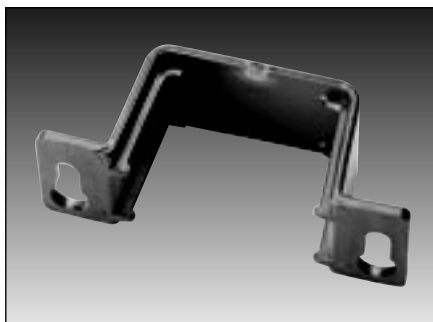

Fijaciones para mangueras de protección de cables

Tipo EF/B

De -40 a +110 °C

Poliamida

V0

Soporte para manguera de protección rectangular del tipo EF.

- Fácil de montar
- Elevada resistencia a la rotura

EF/B

Tipo	Nº de pedido	Color	B1 mm	B2 mm	C mm	D mm	E mm	H1 mm	H2 mm	T mm	UE un.
EF/B 26042	83361022	negro	92,0	76,0	6,2	16,0	10,0	36,0	3,5	32,0	1

Representante oficial de:

[Argentina – Colombia – Ecuador – Bolivia – Paraguay.]