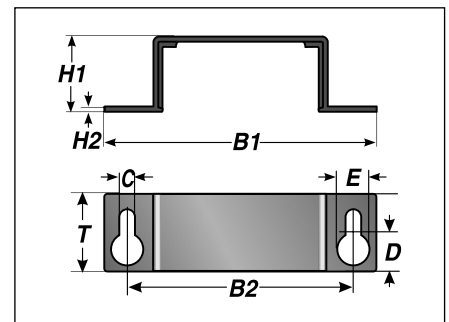

Fijaciones para mangueras de protección de cables

Tipo EF/B

De -40 a +110 °C

Poliamida

V0

Soporte para manguera de protección rectangular del tipo EF.

- Fácil de montar
- Elevada resistencia a la rotura

EF/B

Tipo	Nº de pedido	Color	B1 mm	B2 mm	C mm	D mm	E mm	H1 mm	H2 mm	T mm	UE un.
EF/B 26042	83361022	negro	92,0	76,0	6,2	16,0	10,0	36,0	3,5	32,0	1

Representante oficial de:

[Argentina – Colombia – Ecuador – Bolivia – Paraguay.]