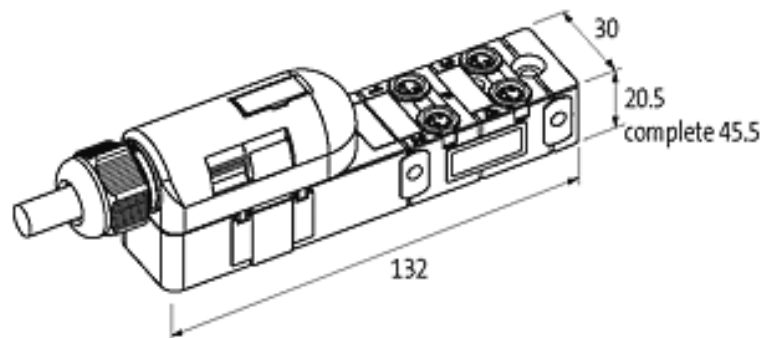

Contact layout

M8-Females 4-pole

Circuit diagram

Dimension drawing

Representante oficial de:

[Argentina – Uruguay – Paraguay – Bolivia – Colombia – y Perú.]

Calle 49 N° 5764 - Villa Ballester (B1653AOX) - Prov. de Buenos Aires - ARGENTINA
Tel: (+54 11) 4768-4242 / Fax: (+54 11) 4849-1212
Mail: ventas@nakase.com.ar / Web: www.nakase.com.ar