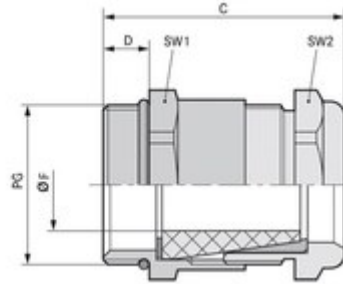

## Descripción del producto

Resiste el agua a presión;Fijación protectora del cable;Robusto;Descarga de tracción elevada

**Material**

Cuerpo: Latón niquelado Cono de sellado: CR  
Junta tórica: NBR

**Grado de protección:**

IP 68 - 10 bar

**Rango de temperaturas**

De -20 °C a +80 °C

**Lista de artículos**

Artikel-nummer	Denominación de pieza/tamaño	Alcance de sujeción ØF mm	SW 1/2 mm	Longitud media C mm	Longitud roscada D mm	Unidad / unid. embalaje
SKINDICHT® SHV						
52002530	SHV 7/7/5	3,8 - 4,8	14	26.0	5.0	50
52002550	SHV 9/9/6	4,8 - 5,8	17	28,5	6.0	50
52002540	SHV 9/9/7	5,8 - 6,8	17	28,5	6.0	50
52002570	SHV 11/11/7	5,8 - 6,8	20	31.0	6.0	25
52002560	SHV 11/11/9	6,8 - 8,8	20	31.0	6.0	25
52010650	SHV 13,5/9/9	6,5 - 8,8	22	33.0	6.5	25
52010660	SHV 13,5/9/11	8,5 - 10,8	22	33.0	6.5	25
52010670	SHV 13,5/11/9	6,8 - 8,8	22	33.0	6.5	25
52010680	SHV 13,5/11/11	8,5 - 10,8	22	33.0	6.5	25
52002600	SHV 13,5/13,5/9	6,8 - 8,8	22	33.0	6.5	25
52002590	SHV 13,5/13,5/11	8,5 - 10,8	22	33.0	6.5	25
52010690	SHV 16/11/11	8,5 - 10,8	24	35.0	6.5	25
52010700	SHV 16/11/13	10,8 - 12,8	24	35.0	6.5	25
52010710	SHV 16/11/15	13,8 - 14,8	24	35.0	6.5	25
52010720	SHV 16/13,5/11	8,5 - 10,8	24	35.0	6.5	25
52010730	SHV 16/13,5/13	10,8 - 12,8	24	35.0	6.5	25
52010740	SHV 16/13,5/15	13,8 - 14,8	24	35.0	6.5	25
52002640	SHV 16/16/11	8,5 - 10,8	24	35.0	6.5	25
52002630	SHV 16/16/13	10,8 - 12,8	24	35.0	6.5	25
52002620	SHV 16/16/15	13,8 - 14,8	24	35.0	6.5	25
52010750	SHV 21/16/16	13,3 - 15,6	30	40.0	7.0	25
52010760	SHV 21/16/18	15,8 - 17,8	30	38.0	7.0	25
52010770	SHV 21/16/20	17,5 - 19,8	30	38.0	7.0	25