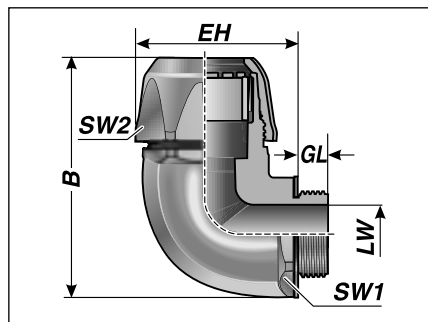

Tipo	Nº de pedido	Color	Rosca de empalme	Válido para murrflex	EH mm	GL mm	LW mm	B mm	SW 1/2 mm	UE un.
Rosca de plástico métrica										
VW 90 M12-K	83515012	gris	M12x1,5	M12 / P9	29,0	12,0	7,2	45,0	21/21	50
VW 90 M12-K	83515052	negro	M12x1,5	M12 / P9	29,0	12,0	7,2	45,0	21/21	50
VW 90 M16-K	83515014	gris	M16x1,5	M16 / P11	35,0	12,0	10,5	55,0	27/27	50
VW 90 M16-K	83515054	negro	M16x1,5	M16 / P11	35,0	12,0	10,5	55,0	27/27	50
VW 90 M20-K	83515016	gris	M20x1,5	M20 / P16	45,0	13,0	14,7	67,0	34/34	50
VW 90 M20-K	83515056	negro	M20x1,5	M20 / P16	45,0	13,0	14,7	67,0	34/34	50
VW 90 M25-K	83515018	gris	M25x1,5	M25 / P21	55,0	13,0	18,7	78,0	41/41	25
VW 90 M25-K	83515058	negro	M25x1,5	M25 / P21	55,0	13,0	18,7	78,0	41/41	25
VW 90 M32-K	83515020	gris	M32x1,5	M32 / P29	65,0	15,0	25,5	92,0	50/50	25
VW 90 M32-K	83515060	negro	M32x1,5	M32 / P29	65,0	15,0	25,5	92,0	50/50	25
VW 90 M40-K	83515022	gris	M40x1,5	M40 / P36	75,0	17,0	33,0	109,0	60/60	25
VW 90 M40-K	83515062	negro	M40x1,5	M40 / P36	75,0	17,0	33,0	109,0	60/60	25
VW 90 M50-K	83515024	gris	M50x1,5	M50 / P48	93,0	17,0	42,0	134,0	75/75	10
VW 90 M50-K	83515064	negro	M50x1,5	M50 / P48	93,0	17,0	42,0	134,0	75/75	10
Rosca de plástico Pg										
VW 90 P9-K	83515412	gris	Pg 9	M12 / P9	29,0	12,0	7,2	45,0	21/21	50
VW 90 P9-K	83515452	negro	Pg 9	M12 / P9	29,0	12,0	7,2	45,0	21/21	50
VW 90 P11-K	83515414	gris	Pg 11	M16 / P11	35,0	12,0	10,5	55,0	27/27	50
VW 90 P11-K	83515454	negro	Pg 11	M16 / P11	35,0	12,0	10,5	55,0	27/27	50
VW 90 P16-K	83515416	gris	Pg 16	M20 / P16	45,0	13,0	14,7	67,0	34/34	50
VW 90 P16-K	83515456	negro	Pg 16	M20 / P16	45,0	13,0	14,7	67,0	34/34	50
VW 90 P21-K	83515418	gris	Pg 21	M25 / P21	44,0	13,0	18,7	78,0	41/41	25
VW 90 P21-K	83515458	negro	Pg 21	M25 / P21	44,0	13,0	18,7	78,0	41/41	25
VW 90 P29-K	83515420	gris	Pg 29	M32 / P29	65,0	14,0	25,5	92,0	50/50	25