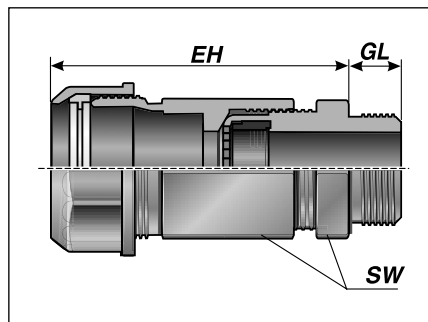

Tipo	Nº de pedido	Color	Rosca de empalme	Válido para Murrflex	Cantidad x Ø mm	EH mm	GL mm	SW mm	UE un.
Ejecución métrica									
MCSKV-M16x1,5 / 9 / 4x1,4	83582850	negro	M16x1,5	M12 / P9	4 x 1,4	45,0	8,0	19	50
MCSKV-M16x1,5 / 9 / 2x3	83582852	negro	M16x1,5	M12 / P9	2 x 3,0	45,0	8,0	19	50
MCSKV-M20x1,5 / 16 / 3x2	83582854	negro	M20x1,5	M20 / P16	3 x 2,0	52,0	9,0	27	50
MCSKV-M20x1,5 / 16 / 6x3	83582856	negro	M20x1,5	M20 / P16	6 x 3,0	52,0	9,0	27	50
MCSKV-M20x1,5 / 16 / 3x4	83582858	negro	M20x1,5	M20 / P16	3 x 4,0	52,0	9,0	27	50
MCSKV-M20x1,5 / 16 / 2x5	83582860	negro	M20x1,5	M20 / P16	2 x 5,0	52,0	9,0	27	50
MCSKV-M25x1,5 / 21 / 4x2	83582862	negro	M25x1,5	M25 / P21	4 x 2,0	60,0	11,0	33	50
MCSKV-M25x1,5 / 21 / 3x7	83582864	negro	M25x1,5	M25 / P21	3 x 7,0	60,0	11,0	33	50
MCSKV-M25x1,5 / 21 / 2x8	83582866	negro	M25x1,5	M25 / P21	2 x 8,0	60,0	11,0	33	50
MCSKV-M32x1,5 / 29 / 6x6,5	83582868	negro	M32x1,5	M32 / P29	6 x 6,5	60,0	11,0	42	25
MCSKV-M32x1,5 / 29 / 4x9	83582870	negro	M32x1,5	M32 / P29	4 x 9,0	69,0	11,0	42	25
Ejecución Pg									
MCSKV-Pg 09 4x1,4	83582210	gris	Pg 09	M12 / P9	4 x 1,4	45,0	8,0	19	50
MCSKV-Pg 09 4x1,4	83582250	negro	Pg 09	M12 / P9	4 x 1,4	45,0	8,0	19	50
MCSKV-Pg 09 4x3	83582212	gris	Pg 09	M12 / P9	4 x 3,0	45,0	8,0	19	50
MCSKV-Pg 09 4x3	83582252	negro	Pg 09	M12 / P9	4 x 3,0	45,0	8,0	19	50
MCSKV-Pg 11 2x3	83582214	gris	Pg 11	M16 / P11	2 x 3,0	49,0	8,0	22	50
MCSKV-Pg 11 2x3	83582254	negro	Pg 11	M16 / P11	2 x 3,0	49,0	8,0	22	50
MCSKV-Pg 11 2x4	83582216	gris	Pg 11	M16 / P11	2 x 4,0	49,0	8,0	22	50
MCSKV-Pg 11 2x4	83582256	negro	Pg 11	M16 / P11	2 x 4,0	49,0	8,0	22	50
MCSKV-Pg 11 3x3	83582218	gris	Pg 11	M16 / P11	3 x 3,0	49,0	8,0	22	50
MCSKV-Pg 11 3x3	83582258	negro	Pg 11	M16 / P11	3 x 3,0	49,0	8,0	22	50
MCSKV-Pg 13,5 2x5	83582220	gris	Pg 13,5	DN 13	2 x 5,0	52,0	9,0	24/27	50
MCSKV-Pg 13,5 2x5	83582260	negro	Pg 13,5	DN 13	2 x 5,0	52,0	9,0	24/27	50