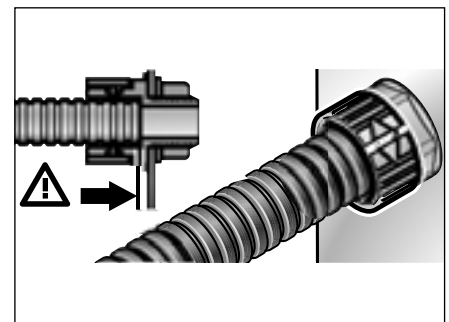

Tipo	Nº de pedido	Color	Rosca de empalme	Válido para Murrflex	EH mm	L mm	GL mm	LW mm	UE un.
Ejecución métrica									
WSV-M16x1,5 / 9	83605010	gris	M16x1,5	M12 / P9	26,0	42,0	7,5	10,0	50
WSV-M16x1,5 / 9	83605050	negro	M16x1,5	M12 / P9	26,0	42,0	7,5	10,0	50
WSV-M20x1,5 / 11	83605012	gris	M20x1,5	M16 / P11	29,0	50,0	8,0	12,0	50
WSV-M20x1,5 / 11	83605052	negro	M20x1,5	M16 / P11	29,0	50,0	8,0	12,0	50
WSV-M25x1,5 / 16	83605014	gris	M25x1,5	M20 / P16(S)	32,0	59,0	10,0	16,0	50
WSV-M25x1,5 / 16	83605054	negro	M25x1,5	M20 / P16(S)	32,0	59,0	10,0	16,0	50
WSV-M32x1,5 / 21	83605016	gris	M32x1,5	M25 / P21(S)	39,0	69,0	11,0	22,0	25
WSV-M32x1,5 / 21	83605056	negro	M32x1,5	M25 / P21(S)	39,0	69,0	11,0	22,0	25
WSV-M40x1,5 / 29	83605018	gris	M40x1,5	M32 / P29(S)	51,0	83,0	12,0	28,0	25
WSV-M40x1,5 / 29	83605058	negro	M40x1,5	M32 / P29(S)	51,0	83,0	12,0	28,0	25
WSV-M50x1,5 / 36	83605020	gris	M50x1,5	M40 / P36(S)	70,0	107,0	15,0	35,0	10
WSV-M50x1,5 / 36	83605060	negro	M50x1,5	M40 / P36(S)	70,0	107,0	15,0	35,0	10
WSV-M63x1,5 / 48	83605022	gris	M63x1,5	M50 / P48(S)	96,0	134,0	15,0	49,0	10
WSV-M63x1,5 / 48	83605062	negro	M63x1,5	M50 / P48(S)	96,0	134,0	15,0	49,0	10
Ejecución Pg									
WSV-Pg 09	83601410	gris	Pg 09	M12 / P9	28,5	50,0	8,0	13,0	50
WSV-Pg 09	83601450	negro	Pg 09	M12 / P9	28,5	50,0	8,0	13,0	50
WSV-Pg 11	83601412	gris	Pg 11	M16 / P11	28,5	49,0	8,0	13,0	50
WSV-Pg 11	83601452	negro	Pg 11	M16 / P11	28,5	49,0	8,0	13,0	50
WSV-Pg 13,5 / 16	83601414	gris	Pg 13,5	M20 / P16(S)	32,0	59,0	10,0	16,0	50
WSV-Pg 13,5 / 16	83601454	negro	Pg 13,5	M20 / P16(S)	32,0	59,0	10,0	16,0	50
WSV-Pg 16	83601416	gris	Pg 16	M20 / P16(S)	32,0	59,0	10,0	16,0	50
WSV-Pg 16	83601456	negro	Pg 16	M20 / P16(S)	32,0	59,0	10,0	16,0	50
WSV-Pg 21	83601418	gris	Pg 21	M25 / P21(S)	38,5	69,0	11,5	22,0	25