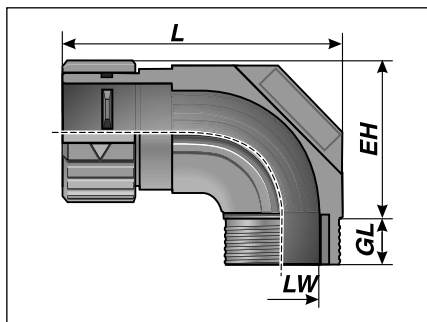

Tipo	Nº de pedido	Color	Rosca de empalme	Válido para Murrflex	EH mm	L mm	GL mm	LW mm	UE un.
Ejecución métrica									
WSV-M16x1,5 / 9	83605010	gris	M16x1,5	M12 / P9	26,0	42,0	7,5	10,0	50
WSV-M16x1,5 / 9	83605050	negro	M16x1,5	M12 / P9	26,0	42,0	7,5	10,0	50
WSV-M20x1,5 / 11	83605012	gris	M20x1,5	M16 / P11	29,0	50,0	8,0	12,0	50
WSV-M20x1,5 / 11	83605052	negro	M20x1,5	M16 / P11	29,0	50,0	8,0	12,0	50
WSV-M25x1,5 / 16	83605014	gris	M25x1,5	M20 / P16(S)	32,0	59,0	10,0	16,0	50
WSV-M25x1,5 / 16	83605054	negro	M25x1,5	M20 / P16(S)	32,0	59,0	10,0	16,0	50
WSV-M32x1,5 / 21	83605016	gris	M32x1,5	M25 / P21(S)	39,0	69,0	11,0	22,0	25
WSV-M32x1,5 / 21	83605056	negro	M32x1,5	M25 / P21(S)	39,0	69,0	11,0	22,0	25
WSV-M40x1,5 / 29	83605018	gris	M40x1,5	M32 / P29(S)	51,0	83,0	12,0	28,0	25
WSV-M40x1,5 / 29	83605058	negro	M40x1,5	M32 / P29(S)	51,0	83,0	12,0	28,0	25
WSV-M50x1,5 / 36	83605020	gris	M50x1,5	M40 / P36(S)	70,0	107,0	15,0	35,0	10
WSV-M50x1,5 / 36	83605060	negro	M50x1,5	M40 / P36(S)	70,0	107,0	15,0	35,0	10
WSV-M63x1,5 / 48	83605022	gris	M63x1,5	M50 / P48(S)	96,0	134,0	15,0	49,0	10
WSV-M63x1,5 / 48	83605062	negro	M63x1,5	M50 / P48(S)	96,0	134,0	15,0	49,0	10
Ejecución Pg									
WSV-Pg 09	83601410	gris	Pg 09	M12 / P9	28,5	50,0	8,0	13,0	50
WSV-Pg 09	83601450	negro	Pg 09	M12 / P9	28,5	50,0	8,0	13,0	50
WSV-Pg 11	83601412	gris	Pg 11	M16 / P11	28,5	49,0	8,0	13,0	50
WSV-Pg 11	83601452	negro	Pg 11	M16 / P11	28,5	49,0	8,0	13,0	50
WSV-Pg 13,5 / 16	83601414	gris	Pg 13,5	M20 / P16(S)	32,0	59,0	10,0	16,0	50
WSV-Pg 13,5 / 16	83601454	negro	Pg 13,5	M20 / P16(S)	32,0	59,0	10,0	16,0	50
WSV-Pg 16	83601416	gris	Pg 16	M20 / P16(S)	32,0	59,0	10,0	16,0	50
WSV-Pg 16	83601456	negro	Pg 16	M20 / P16(S)	32,0	59,0	10,0	16,0	50
WSV-Pg 21	83601418	gris	Pg 21	M25 / P21(S)	38,5	69,0	11,5	22,0	25