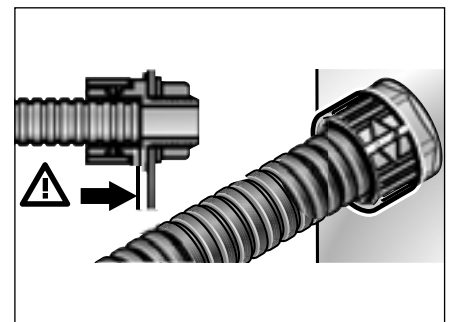

Tipo	Nº de pedido	Color	Rosca de empalme	Válido para Murrflex	EH mm	GL mm	LW mm	SW mm	UE un.
Ejecución métrica									
MSV-M12x1,5 / 7	83602410	gris	M12x1,5	M10 / P7	19,0	13,0	8,0	16	50
MSV-M12x1,5 / 7	83602450	negro	M12x1,5	M10 / P7	19,0	13,0	8,0	16	50
MSV-M12x1,5 / 9	83602412	gris	M12x1,5	M12 / P9	19,0	13,0	8,0	18	50
MSV-M12x1,5 / 9	83602452	negro	M12x1,5	M12 / P9	19,0	13,0	8,0	18	50
MSV-M12x1,5 / 11	83602416	gris	M12x1,5	M16 / P11	23,0	13,0	8,0	21	50
MSV-M12x1,5 / 11	83602456	negro	M12x1,5	M16 / P11	23,0	13,0	8,0	21	50
MSV-M16x1,5 / 9	83602414	gris	M16x1,5	M12 / P9	19,0	13,0	12,0	18	50
MSV-M16x1,5 / 9	83602454	negro	M16x1,5	M12 / P9	19,0	13,0	12,0	18	50
MSV-M16x1,5 / 11	83602418	gris	M16x1,5	M16 / P11	23,0	13,0	12,0	21	50
MSV-M16x1,5 / 11	83602458	negro	M16x1,5	M16 / P11	23,0	13,0	12,0	21	50
MSV-M20x1,5 / 16	83602420	gris	M20x1,5	M20 / P16(S)	27,0	14,0	15,0	27	50
MSV-M20x1,5 / 16	83602460	negro	M20x1,5	M20 / P16(S)	27,0	14,0	15,0	27	50
MSV-M25x1,5 / 21	83602422	gris	M25x1,5	M25 / P21(S)	32,0	14,0	21,0	36	50
MSV-M25x1,5 / 21	83602462	negro	M25x1,5	M25 / P21(S)	32,0	14,0	21,0	36	50
MSV-M32x1,5 / 29	83602424	gris	M32x1,5	M32 / P29(S)	35,0	16,0	27,0	40	25
MSV-M32x1,5 / 29	83602464	negro	M32x1,5	M32 / P29(S)	35,0	16,0	27,0	40	25
MSV-M40x1,5 / 36	83602426	gris	M40x1,5	M40 / P36(S)	38,0	16,0	34,0	49	10
MSV-M40x1,5 / 36	83602466	negro	M40x1,5	M40 / P36(S)	38,0	16,0	34,0	49	10
MSV-M50x1,5 / 48	83602428	gris	M50x1,5	M50 / P48(S)	39,0	16,0	44,0	60	10
MSV-M50x1,5 / 48	83602468	negro	M50x1,5	M50 / P48(S)	39,0	16,0	44,0	60	10
Ejecución Pg									
MSV-Pg 07	83601010	gris	Pg 07	M10 / P7	19,0	9,0	8,0	16	50
MSV-Pg 07	83601050	negro	Pg 07	M10 / P7	19,0	9,0	8,0	16	50
MSV-Pg 09	83601012	gris	Pg 09	M12 / P9	19,0	10,0	9,6	18	50