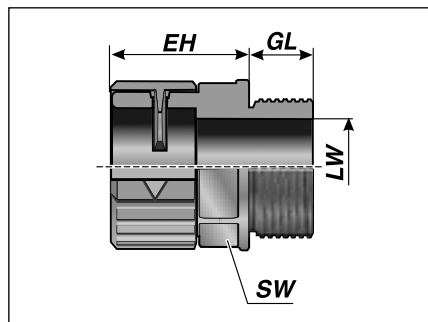

Tipo	Nº de pedido	Color	Rosca de empalme	Válido para Murrflex	EH mm	GL mm	LW mm	SW mm	UE un.
Ejecución métrica									
MSV-M12x1,5 / 7	83602410	gris	M12x1,5	M10 / P7	19,0	13,0	8,0	16	50
MSV-M12x1,5 / 7	83602450	negro	M12x1,5	M10 / P7	19,0	13,0	8,0	16	50
MSV-M12x1,5 / 9	83602412	gris	M12x1,5	M12 / P9	19,0	13,0	8,0	18	50
MSV-M12x1,5 / 9	83602452	negro	M12x1,5	M12 / P9	19,0	13,0	8,0	18	50
MSV-M12x1,5 / 11	83602416	gris	M12x1,5	M16 / P11	23,0	13,0	8,0	21	50
MSV-M12x1,5 / 11	83602456	negro	M12x1,5	M16 / P11	23,0	13,0	8,0	21	50
MSV-M16x1,5 / 9	83602414	gris	M16x1,5	M12 / P9	19,0	13,0	12,0	18	50
MSV-M16x1,5 / 9	83602454	negro	M16x1,5	M12 / P9	19,0	13,0	12,0	18	50
MSV-M16x1,5 / 11	83602418	gris	M16x1,5	M16 / P11	23,0	13,0	12,0	21	50
MSV-M16x1,5 / 11	83602458	negro	M16x1,5	M16 / P11	23,0	13,0	12,0	21	50
MSV-M20x1,5 / 16	83602420	gris	M20x1,5	M20 / P16(S)	27,0	14,0	15,0	27	50
MSV-M20x1,5 / 16	83602460	negro	M20x1,5	M20 / P16(S)	27,0	14,0	15,0	27	50
MSV-M25x1,5 / 21	83602422	gris	M25x1,5	M25 / P21(S)	32,0	14,0	21,0	36	50
MSV-M25x1,5 / 21	83602462	negro	M25x1,5	M25 / P21(S)	32,0	14,0	21,0	36	50
MSV-M32x1,5 / 29	83602424	gris	M32x1,5	M32 / P29(S)	35,0	16,0	27,0	40	25
MSV-M32x1,5 / 29	83602464	negro	M32x1,5	M32 / P29(S)	35,0	16,0	27,0	40	25
MSV-M40x1,5 / 36	83602426	gris	M40x1,5	M40 / P36(S)	38,0	16,0	34,0	49	10
MSV-M40x1,5 / 36	83602466	negro	M40x1,5	M40 / P36(S)	38,0	16,0	34,0	49	10
MSV-M50x1,5 / 48	83602428	gris	M50x1,5	M50 / P48(S)	39,0	16,0	44,0	60	10
MSV-M50x1,5 / 48	83602468	negro	M50x1,5	M50 / P48(S)	39,0	16,0	44,0	60	10
Ejecución Pg									
MSV-Pg 07	83601010	gris	Pg 07	M10 / P7	19,0	9,0	8,0	16	50
MSV-Pg 07	83601050	negro	Pg 07	M10 / P7	19,0	9,0	8,0	16	50
MSV-Pg 09	83601012	gris	Pg 09	M12 / P9	19,0	10,0	9,6	18	50