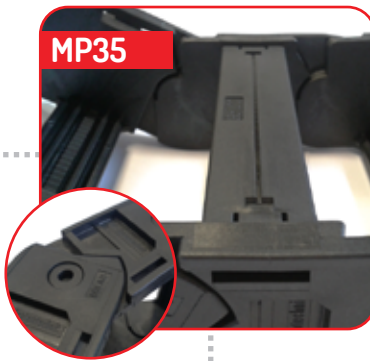

→ Resistentes a las salpicaduras de soldadura y virutas calientes.

→ Aptas para ciclos de movimiento repetitivos.

→ Soportan un amplio rango de temperaturas.

→ Diferentes opciones en radio, alto y ancho.

» **MP18:** Ideal para espacios reducidos con radios de curvatura pequeños.

→ Sistema de armado e instalación sencillo y rápido. 100% manual.

 Consultar por entrega inmediata.

Principales usos y aplicaciones.