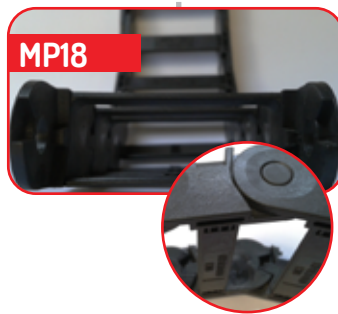

→ Resistentes a las salpicaduras de soldadura y virutas calientes.

→ Aptas para ciclos de movimiento repetitivos.

→ Soportan un amplio rango de temperaturas.

→ Diferentes opciones en radio, alto y ancho.

» **MP18:** Ideal para espacios reducidos con radios de curvatura pequeños.

→ Sistema de armado e instalación sencillo y rápido. 100% manual.

 Consultar por entrega inmediata.

Principales usos y aplicaciones.