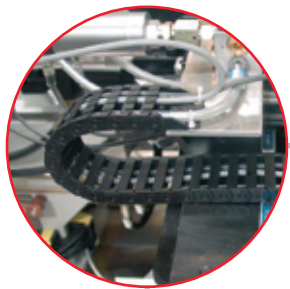

CADENAS PORTACABLE

Modelos recomendados para aplicaciones en ambientes expuestos a salpicaduras y a diferentes temperaturas. La robustez de las cadenas garantizan la protección de los cables sometidos a ciclos de movimiento repetitivos.

→ Resistentes a las salpicaduras de soldadura y virutas calientes.

→ Aptas para ciclos de movimiento repetitivos.

→ Soportan un amplio rango de temperaturas.

→ Diferentes opciones en radio, alto y ancho.

» **MP18:** Ideal para espacios reducidos con radios de curvatura pequeños.

→ Sistema de armado e instalación sencillo y rápido. 100% manual.

 Consultar por entrega inmediata.

Principales usos y aplicaciones.