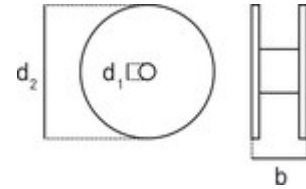

Descripción del producto

Ámbito de uso

- Cableado interior de dispositivos.
- Tendido protegido en lámparas
- Sistemas de señalización sobre y bajo enlucido en tubos

Diseño

- Conductor formado por hilos finos de cobre desnudo trenzados.
- Aislamiento de base de PVC.
- Identificado con franjas de colores.

Características de producto

- No propagador de la llama, conforme a IEC 60332-1-2.
- Caja: $d_1=18$ mm; $d_2=200$ mm; $b=85$ mm.